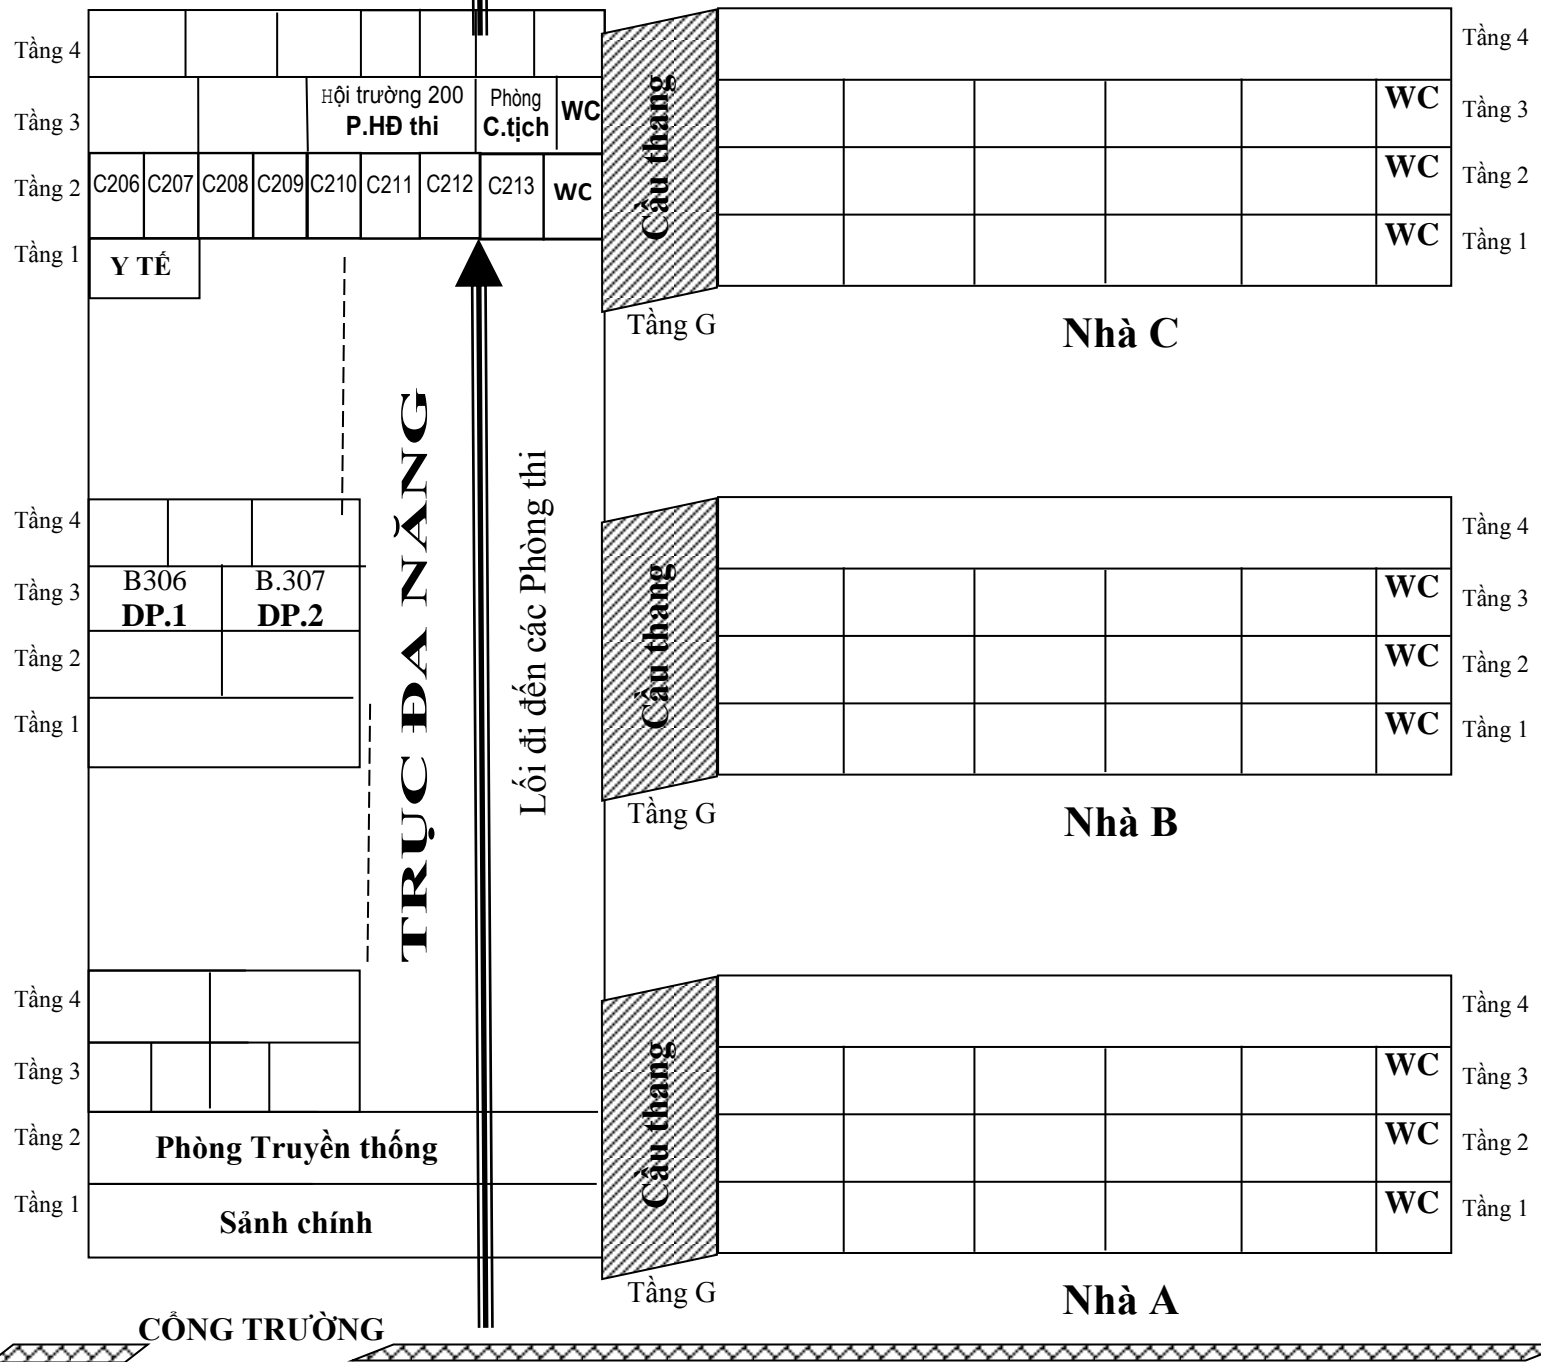

Nhà K (Khối 6+7-Bán trú-KTX)

Nhà T (Máy tính + Thư viện)

Khu WC	[Pattern]															
	301	302	303	304	305	306	307	308	309	310	311	312	313	314	315	316
Cầu thang	WC															
	WC															
	WC															

SƠ ĐỒ PHÒNG THI LỚP 10 SONG BẰNG (Năm học 2022 - 2023)
 Ngày 29 tháng 6 năm 2022.

Nhà K (Khối 6+7-Bán trú-KTX)

Nhà T (Máy tính + Thư viện)

Khu WC	[Pattern]															
Quản lý	301	302	303	304	305	306	307	308	309	310	311	312	313	314	315	316
Cầu thang	WC	K208 P.04 NÓI 4	K207 P.05 NÓI 5	[Shaded]	K205 P.06 NÓI 6	K204 P.06 Chờ 1			K202 P.05 Chờ 1	K201 P.04 Chờ 1						
	WC		K107 P.01 NÓI 1	K106 P.02 NÓI 2	K105 P.03 NÓI 3	K104 P.03 Chờ 1	K103 P.02 Chờ 1	K102 P.01 Chờ 1								
	WC	K008 P.03 Chờ 2	K007 P.02 Chờ 2	K006 P.01 Chờ 2					K003 P.06 Chờ 2	K002 P.05 Chờ 2	K001 P.04 Chờ 2					

Tầng 4

Tầng 3

Tầng 2

Tầng 1

Tầng G

SƠ ĐỒ PHÒNG THI LỚP 10 SONG BÀNG (Năm học 2022 - 2023)
 Chiều ngày 30 tháng 6 năm 2022.