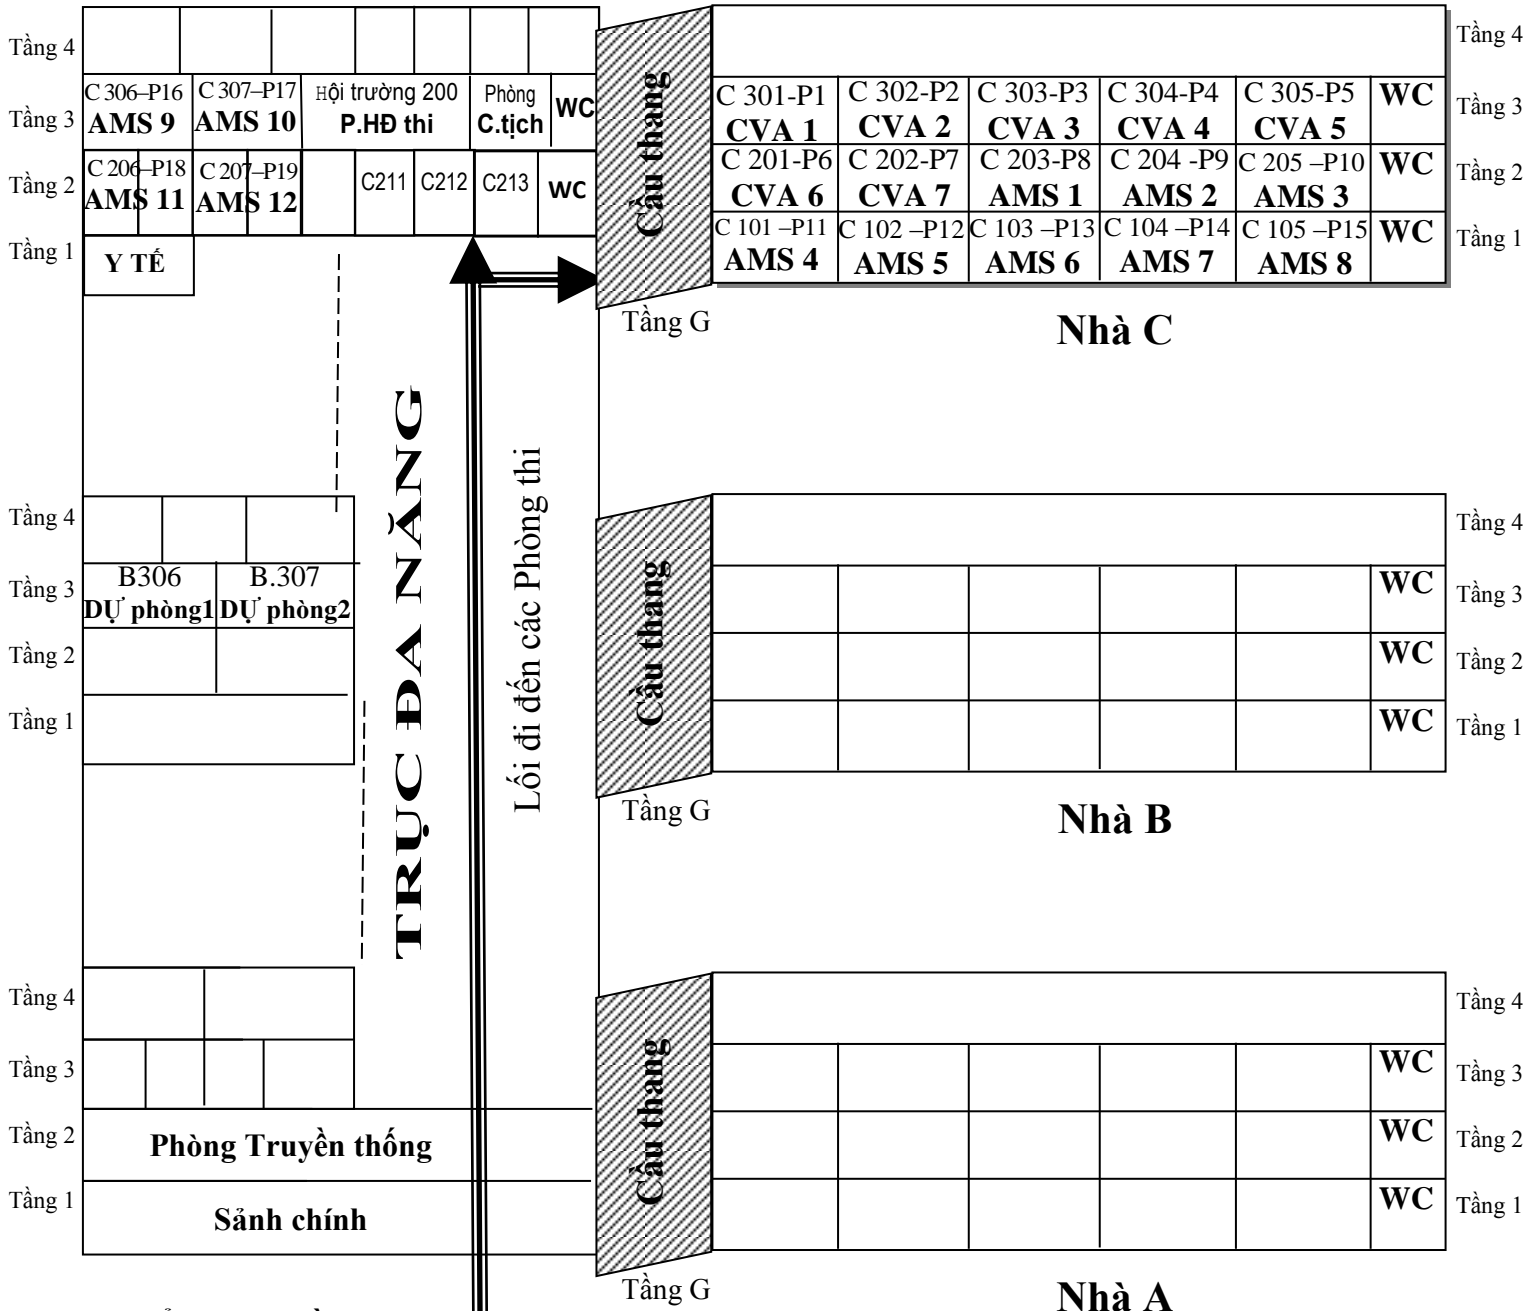

Nhà K (Khối 6+7-Bán trú-KTX)

Nhà T (Máy tính + Thư viện)

Khu WC	[Pattern]															
	301	302	303	304	305	306	307	308	309	310	311	312	313	314	315	316
Cầu thang	WC															
	WC															
	WC															

SƠ ĐỒ PHÒNG THI LỚP 10 SONG BẰNG (Năm học 2022 - 2023)
 Ngày 29 tháng 6 năm 2022.

Nhà K (Khối 6+7-Bán trú-KTX)

Nhà T (Máy tính + Thư viện)

Khu WC	[Pattern]															
Quản lý	301	302	303	304	305	306	307	308	309	310	311	312	313	314	315	316
Cầu thang	WC	K208 P.04 NÓI 4	K207 P.05 NÓI 5	[Shaded]	K205 P.06 NÓI 6	K204 P.06 Chờ 1			K202 P.05 Chờ 1	K201 P.04 Chờ 1						
	WC		K107 P.01 NÓI 1	K106 P.02 NÓI 2	K105 P.03 NÓI 3	K104 P.03 Chờ 1	K103 P.02 Chờ 1	K102 P.01 Chờ 1								
	WC	K008 P.03 Chờ 2	K007 P.02 Chờ 2	K006 P.01 Chờ 2					K003 P.06 Chờ 2	K002 P.05 Chờ 2	K001 P.04 Chờ 2					

Tầng 4

Tầng 3

Tầng 2

Tầng 1

Tầng G

SƠ ĐỒ PHÒNG THI LỚP 10 SONG BÀNG (Năm học 2022 - 2023)
 Chiều ngày 30 tháng 6 năm 2022.